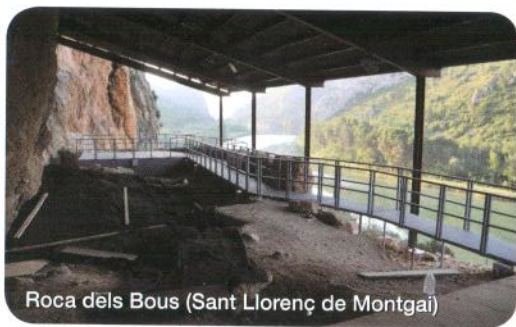

Ajuntament de Camarasa

Aiguabarreig Segre-Noguera Pallaresa

Roca dels Bous (Sant Llorenç de Montgai)

Botiga

Exposicions temporals

Parc Arqueològic Didàctic (St. Llorenç de Montgai)

El Merengue

ESPAI ORIGENS és un centre que promou el patrimoni natural i cultural del territori des de totes les vessants possibles.